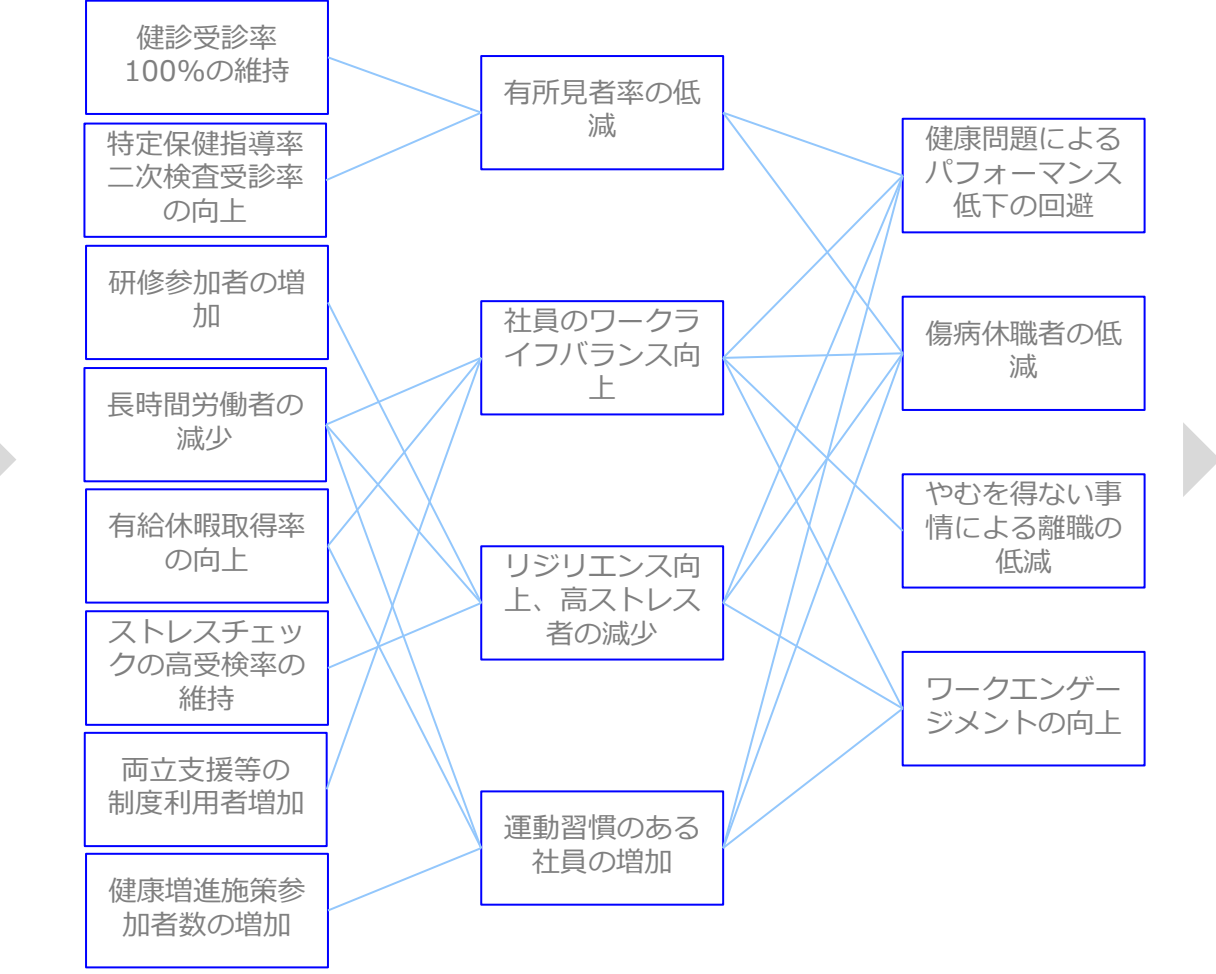

**社員健康に関する施策
(=健康投資)**

健康投資効果		
アウトプット指標	パフォーマンス指標	アウトカム指標
健康投資施策の取組状況に関する指標	従業員等の意識変容・行動変容に関する指標	健康関連の最終的な目標指標

健康経営で実現したい経営課題

社員にとって働き甲斐のある「選ばれる」職場環境